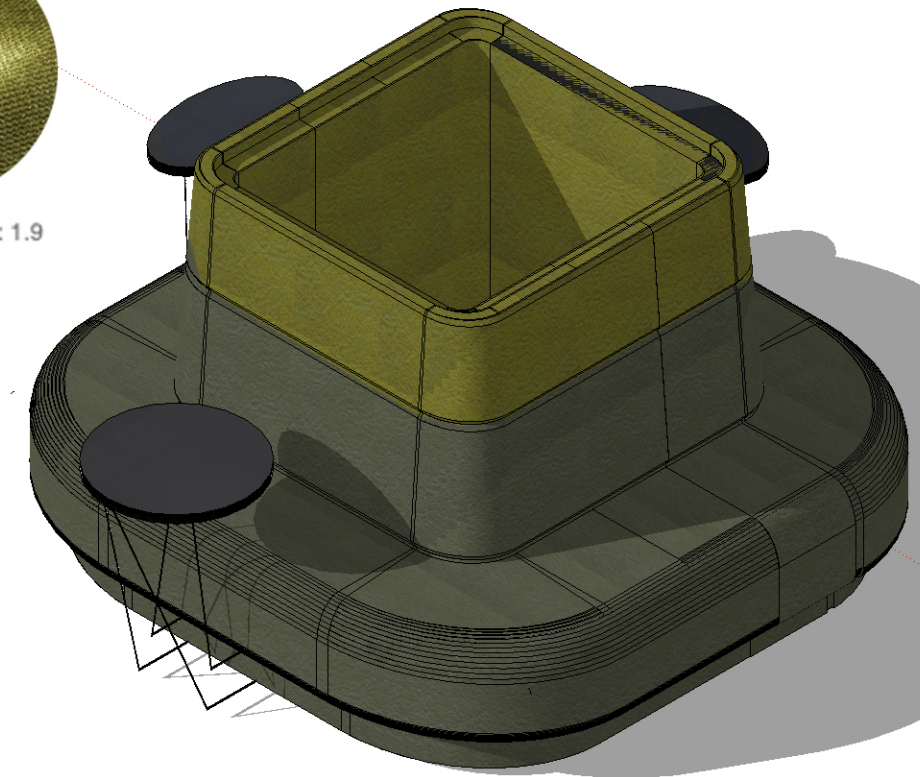

505 Pearl - LRV: 37.8

204 Moss - LRV: 12.3

231 Olive - LRV: 1.9

FLOOR OAK PANTINE

TABLETOPS BLACK ASTRACAN OAK VENEER OBERFLEX STEEL FRAMES BLACK

BLACK PANEL RAL 9004 SILK FINISH

204 Moss - LRV: 12.3

231 Olive - LRV: 1.9