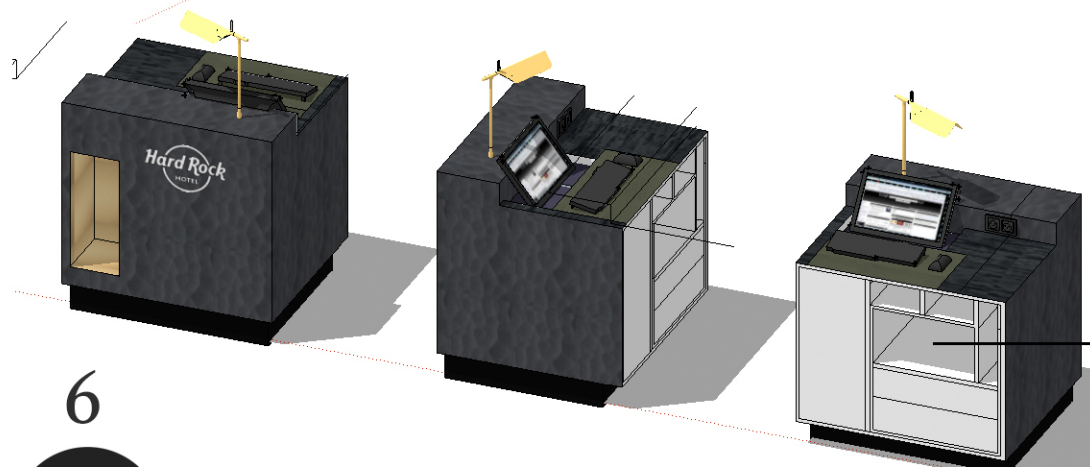

RECEPTION/CONCIERGE UNIT